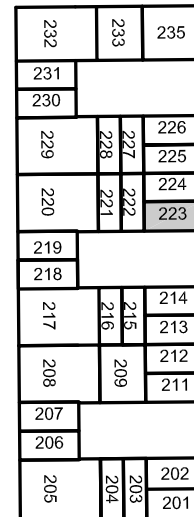

<b>CBC2 - 223</b>	
<b>Size</b>	19'x37'
<b>Total Sq. Ft.</b>	703 sq. ft.
<b>Service</b>	g,w,e 20amp
<b>Warehouse</b>	703 sq. ft.
<b>Restroom</b>	1
<b>Service Door</b>	1
<b>Drive In</b>	1-12'x12'
<b>Dock</b>	
<b>Ceiling Ht.</b>	13'